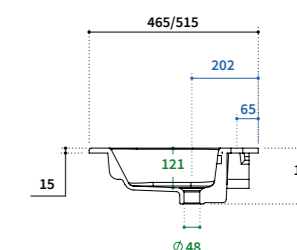

cm 91x46,5
cm 91x51,5

106

cm 106x46,5
cm 106x51,5

cm 106x51,5 dx

cm 106x51,5 sx

121

cm 121x46,5
cm 121x51,5

cm 121x46,5 2x
cm 121x51,5 2x

cm 121x51,5 sx

cm 121x51,5 dx

141

cm 141x46,5 2x
cm 141x51,5 2x

Vista in sezione.

Sectional view.

FORO RUBINETTERIA

I lavabi in ceramica QUADRA hanno di serie 1 foro per rubinetteria, a richiesta è disponibile la versione senza foro. Considerare 2 settimane in più rispetto ai normali tempi di consegna.

TAP HOLE

The QUADRA ceramic washbasins have 1 tap hole standard. Basins without tap holes are available on demand, please consider 2 more weeks on the delivery times.

Colori ceramica disponibili

Available ceramic colours