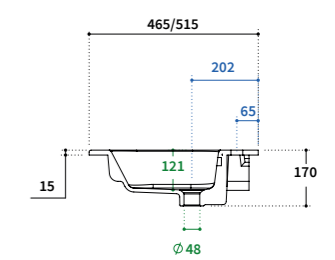

cm 91x46,5
cm 91x51,5

106

cm 106x46,5
cm 106x51,5

cm 106x51,5 dx

cm 106x51,5 sx

121

cm 121x46,5
cm 121x51,5

cm 121x46,5 2x
cm 121x51,5 2x

cm 121x51,5 sx

cm 121x51,5 dx

141

cm 141x46,5 2x
cm 141x51,5 2x

Vista in sezione.
Sectional view.

FORO RUBINETTERIA

I lavabi in ceramica QUADRA hanno di serie 1 foro per rubinetteria, a richiesta è disponibile la versione senza foro. Considerare 2 settimane in più rispetto ai normali tempi di consegna.

TAP HOLE

The QUADRA ceramic washbasins have 1 tap hole standard. Basins without tap holes are available on demand, please consider 2 more weeks on the delivery times.

R Colori ceramica disponibili
Available ceramic colours